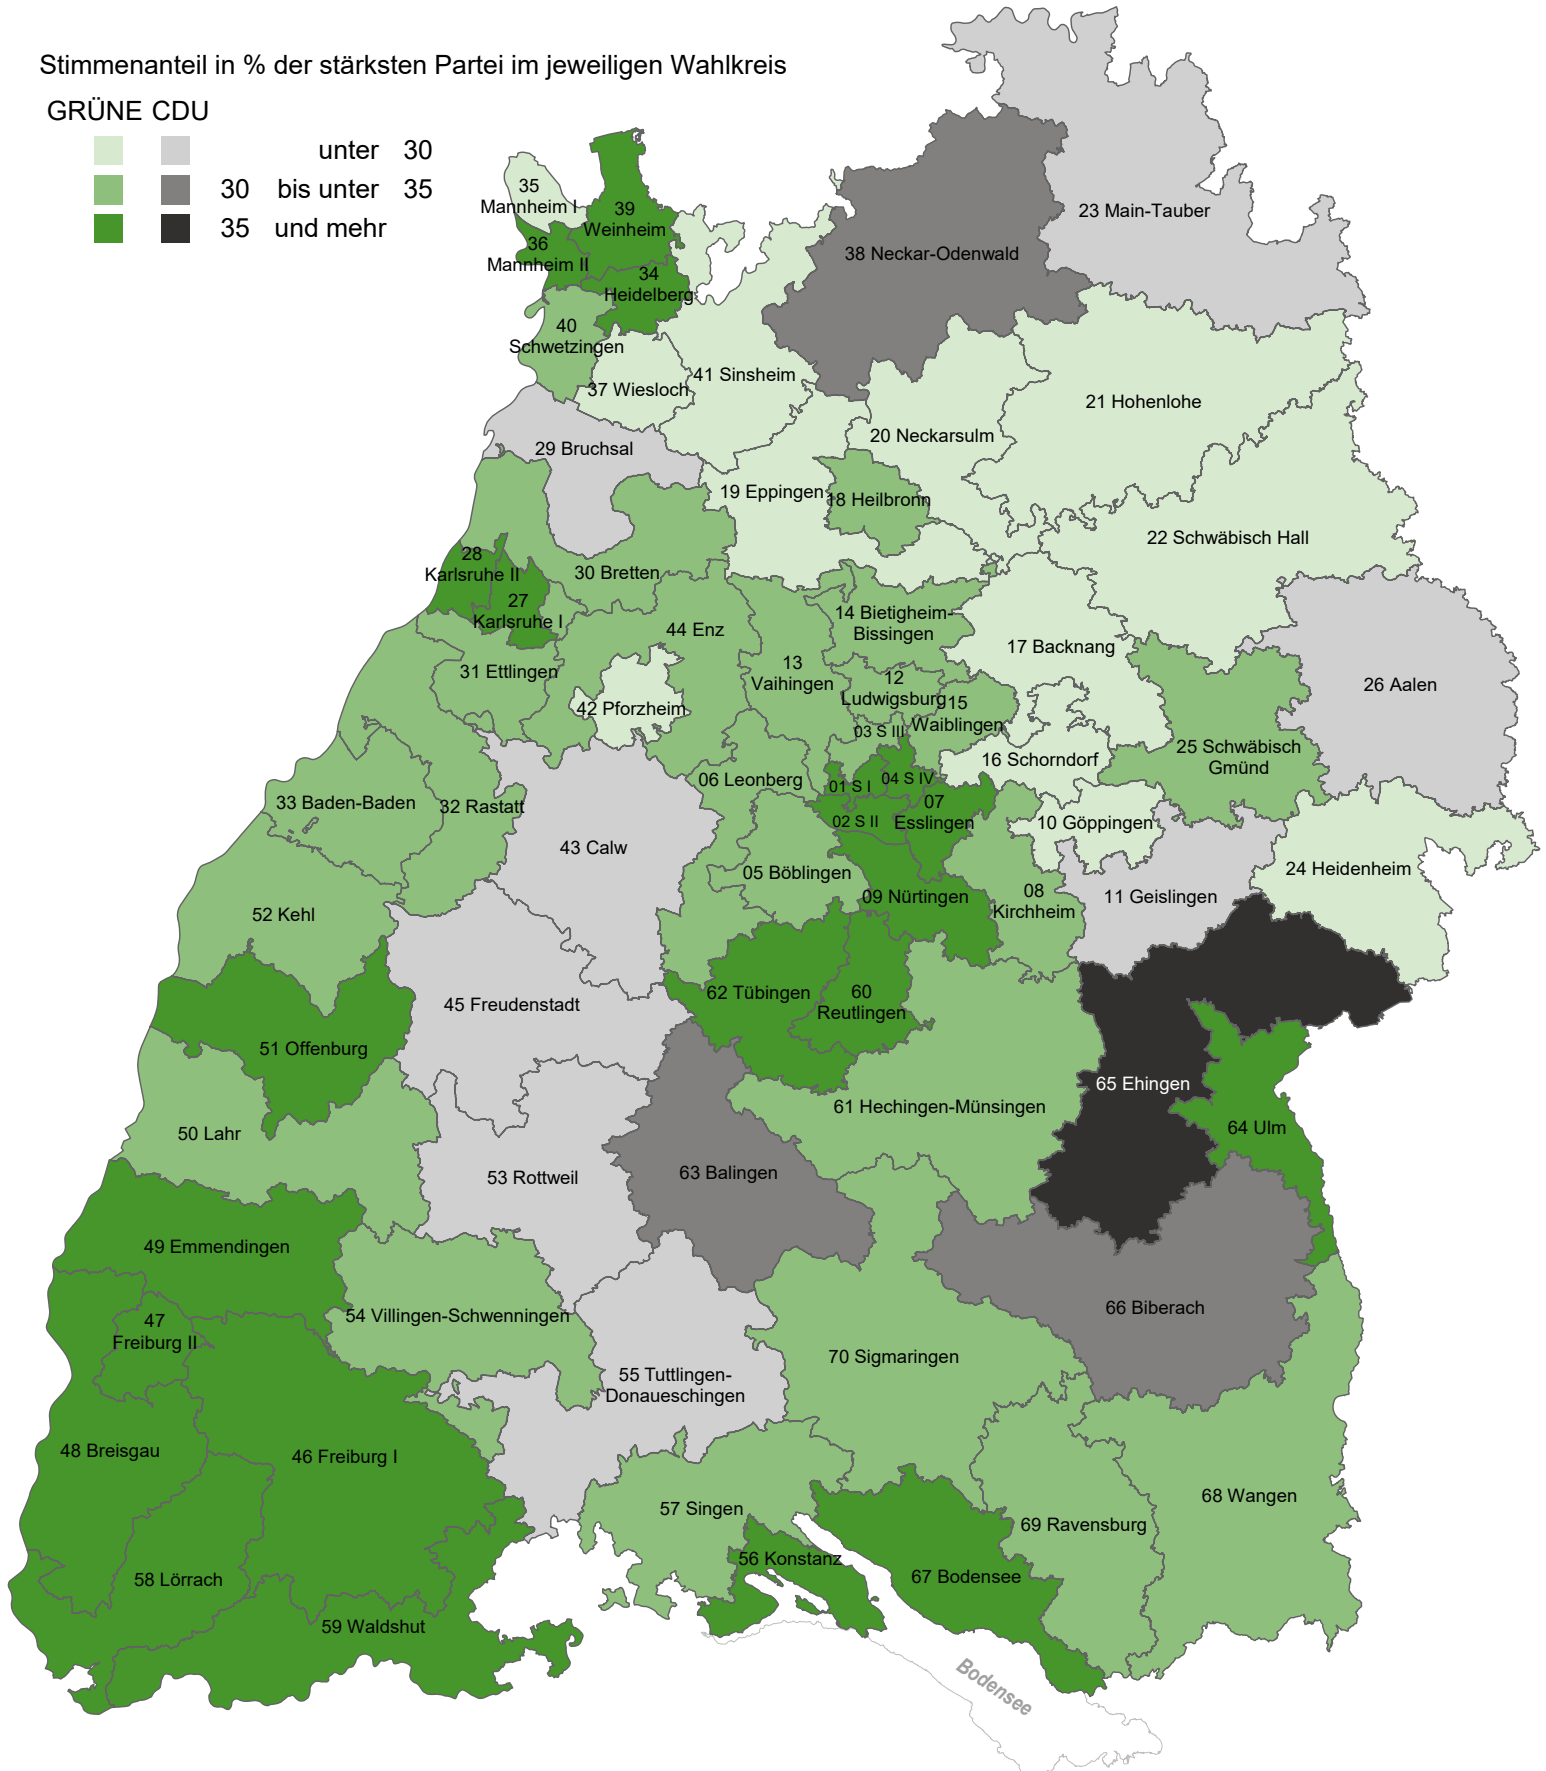

# Landtagswahl 2021 in Baden-Württemberg – Erstmandate in den Wahlkreisen –

Stimmenanteil in % der stärksten Partei im jeweiligen Wahlkreis

GRÜNE CDU

Datenquelle: Vorläufige Ergebnisse der Landtagswahl 2021 in Baden-Württemberg.