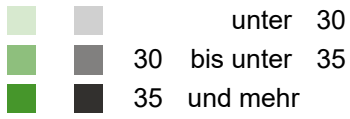

# Landtagswahl 2021 in Baden-Württemberg – Erstmandate in den Wahlkreisen –

Stimmenanteil in % der stärksten Partei im jeweiligen Wahlkreis

GRÜNE CDU

Datenquelle: Vorläufige Ergebnisse der Landtagswahl 2021 in Baden-Württemberg.