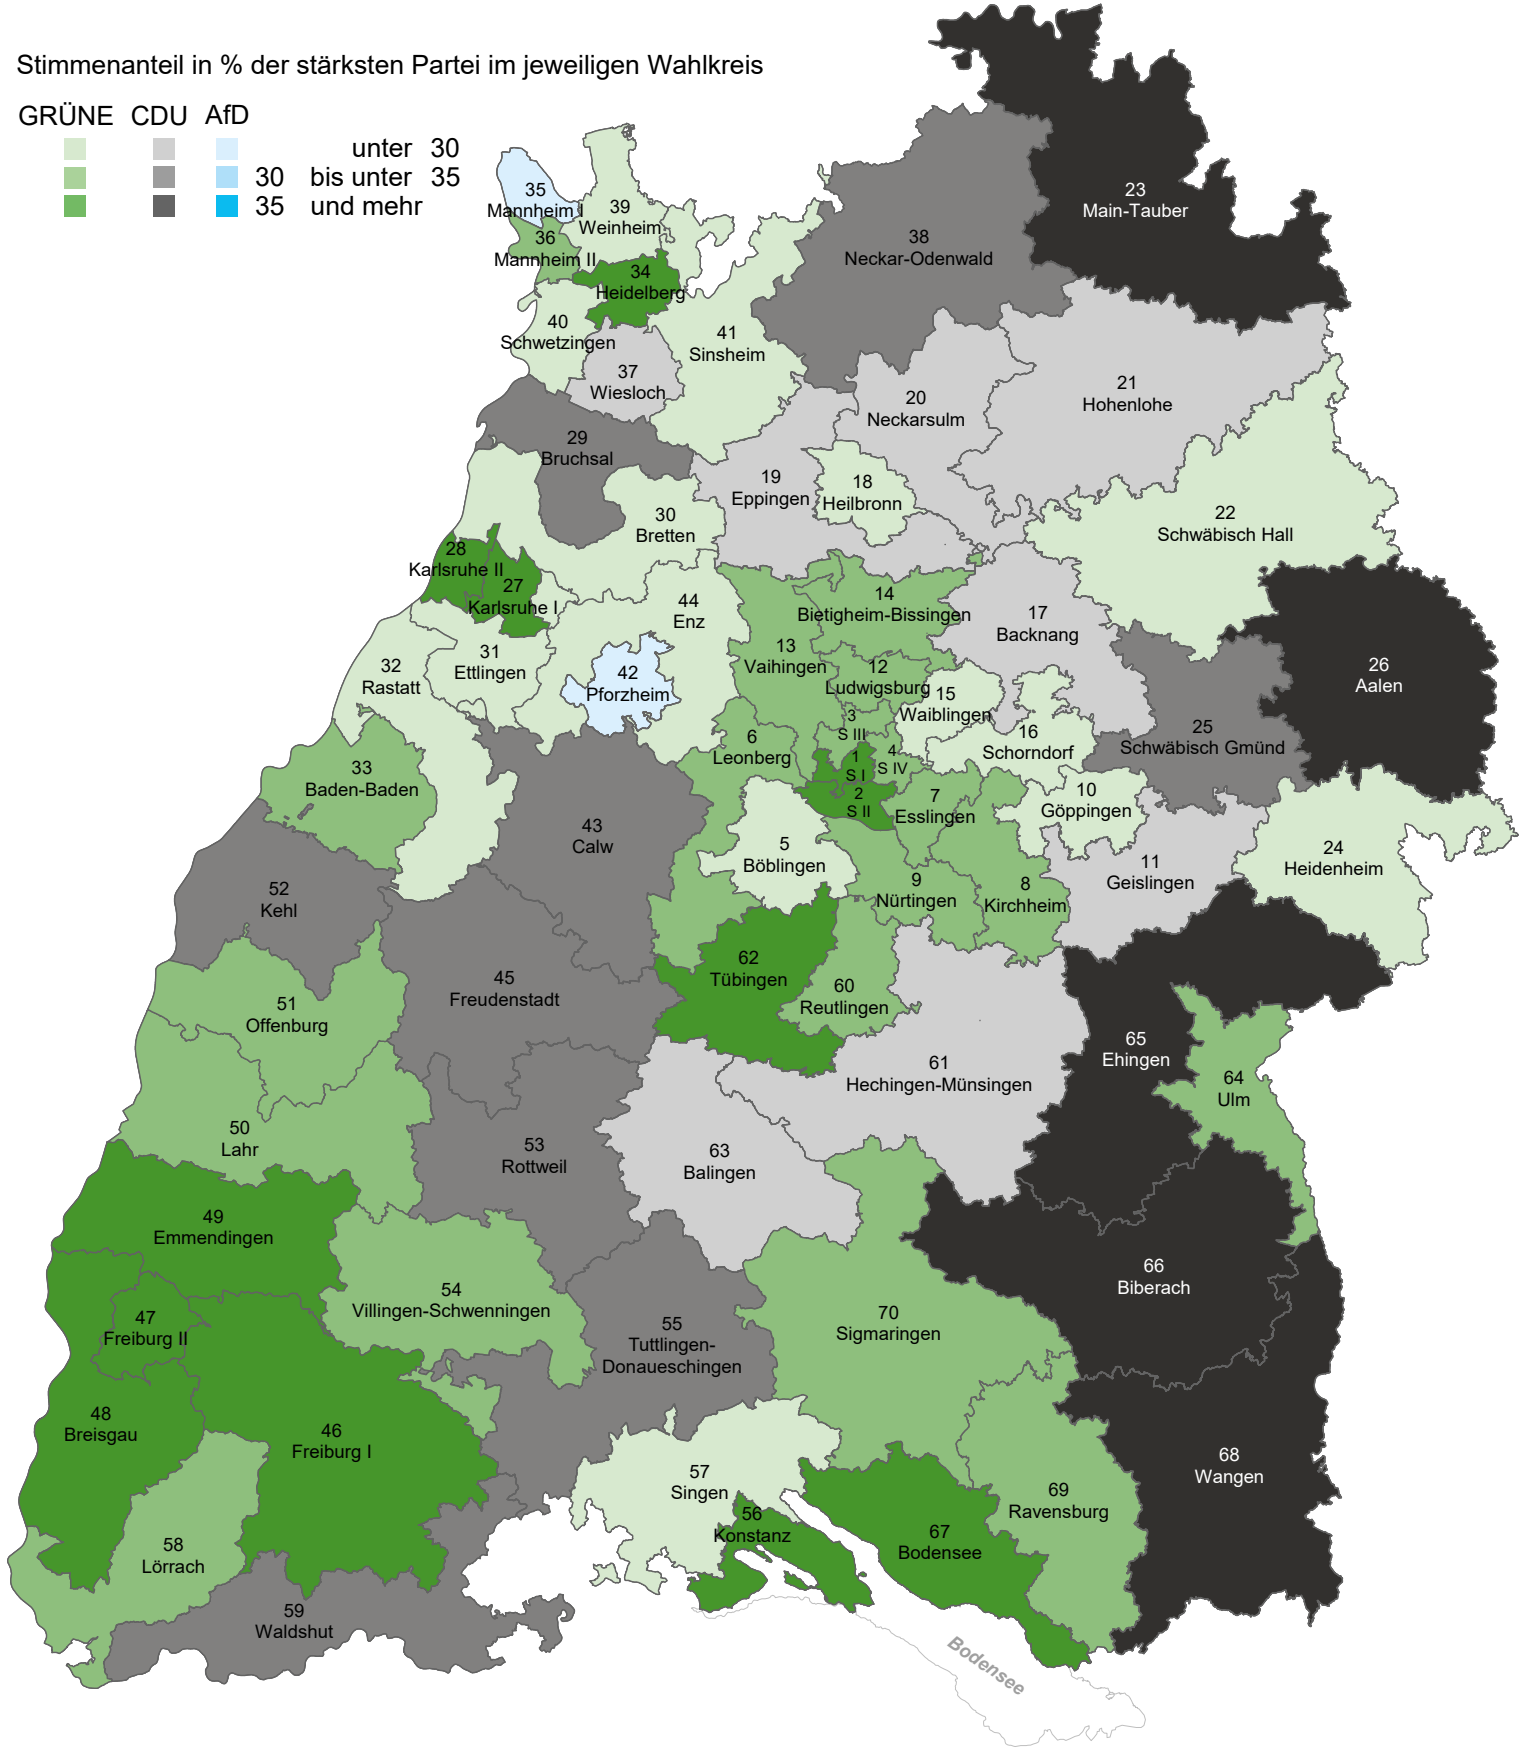

Landtagswahl 2016 in Baden-Württemberg – Erstmandate in den Wahlkreisen –

Stimmenanteil in % der stärksten Partei im jeweiligen Wahlkreis

GRÜNE CDU AfD

Datenquelle: Endgültige Ergebnisse der Landtagswahl 2016 in Baden-Württemberg.