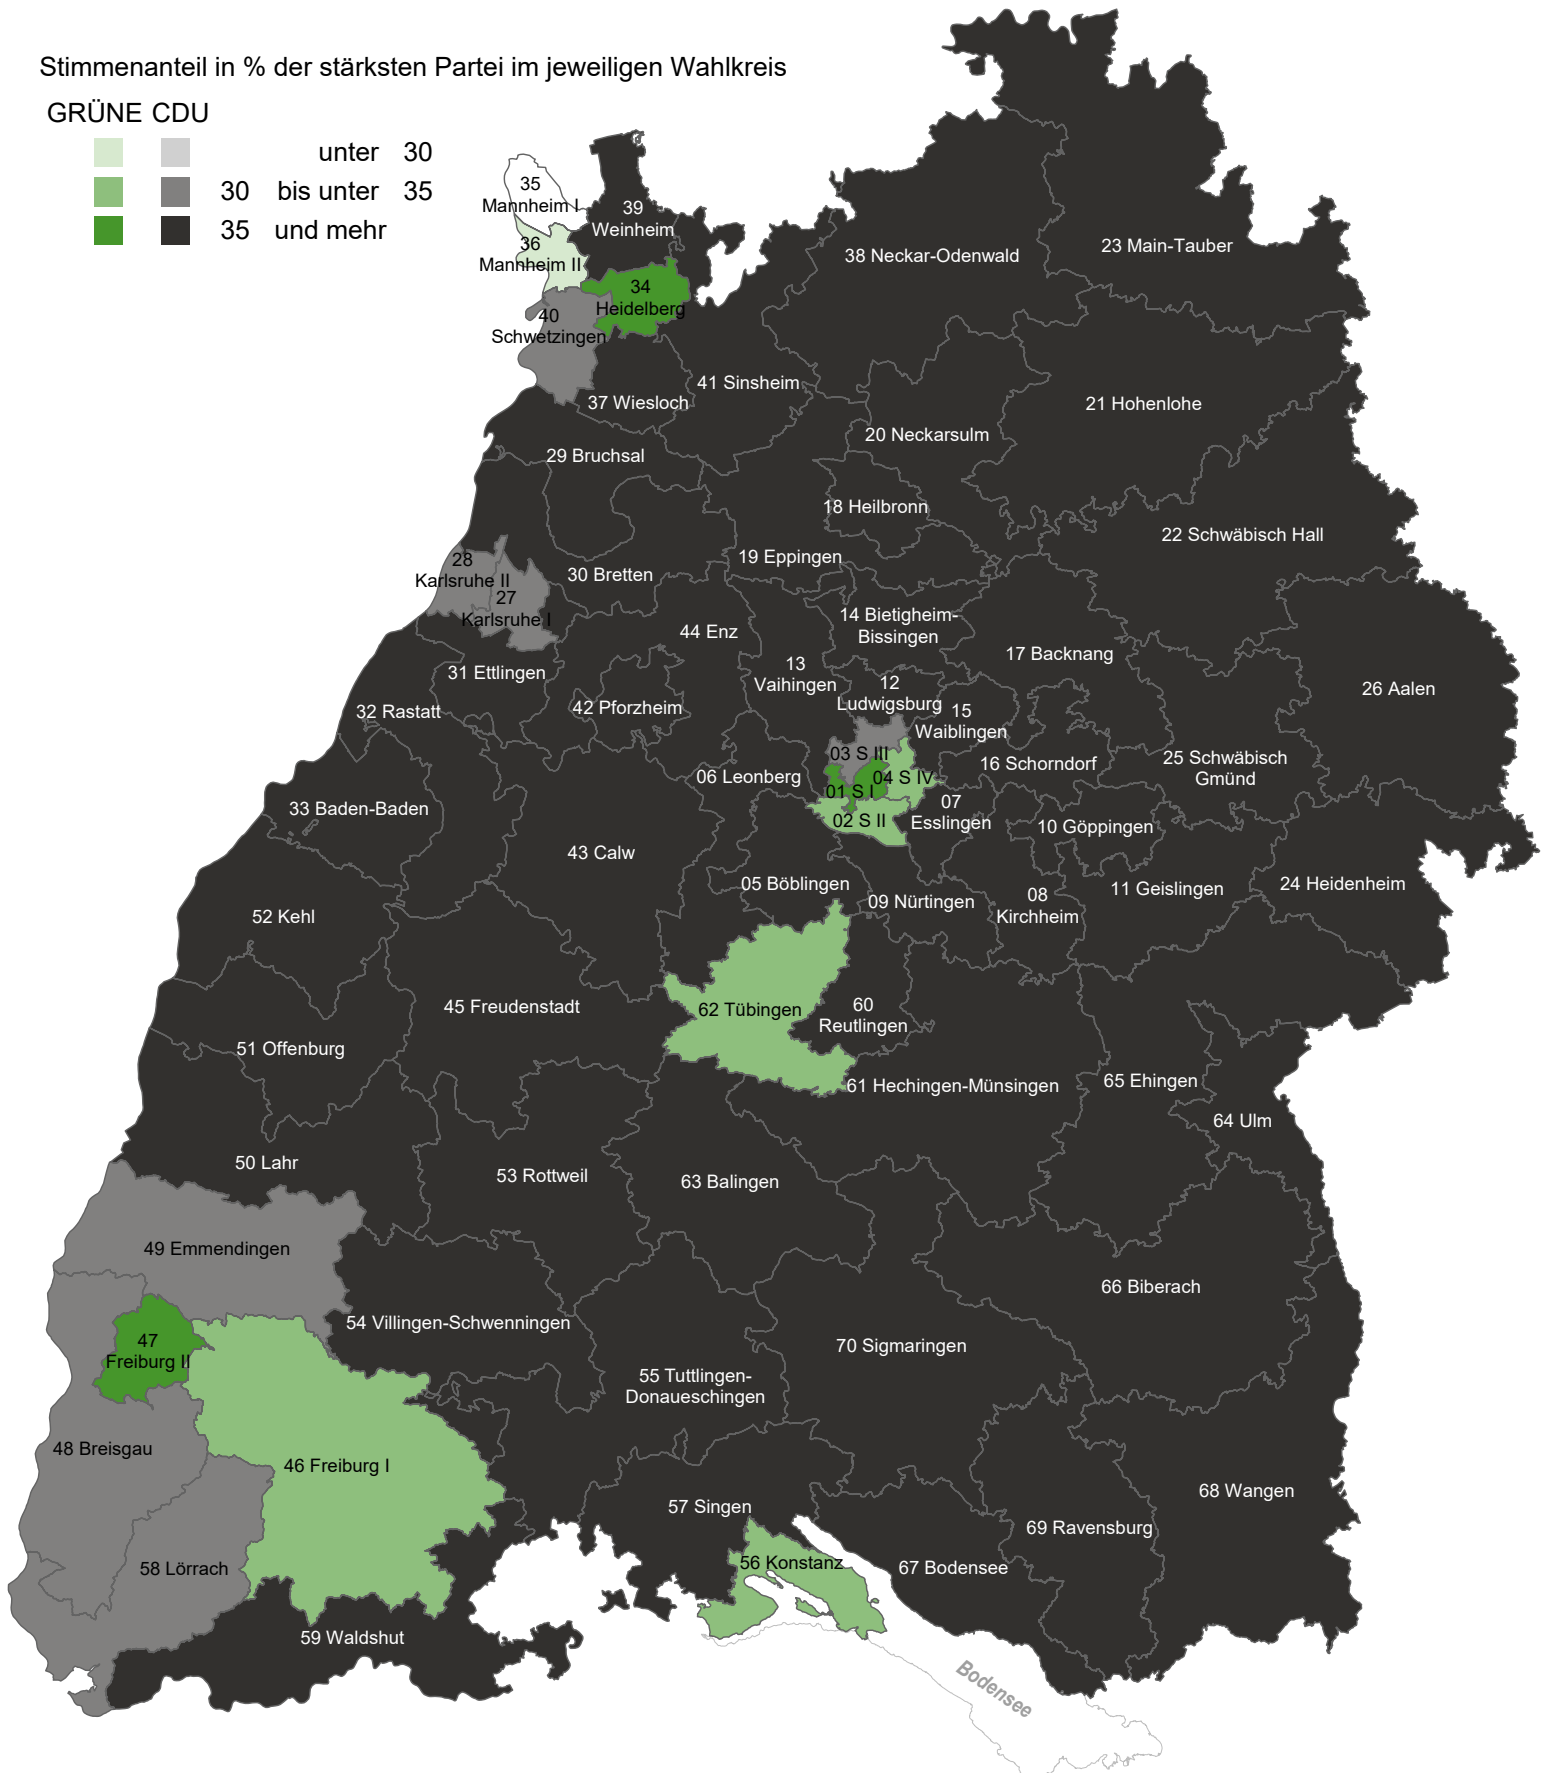

# Landtagswahl 2011 in Baden-Württemberg – Erstmandate in den Wahlkreisen –

Stimmenanteil in % der stärksten Partei im jeweiligen Wahlkreis

GRÜNE CDU

Datenquelle: Ergebnisse der Landtagswahl 2011 in Baden-Württemberg.